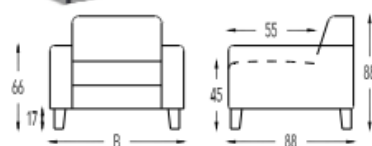

Model 512-5000

(Tolerantie op afmetingen tot ±3%)

Overzicht elementen

OPGELET : Alle breedtematen zijn zonder Arm 1 of Arm 2

- 10M 1 zit 70 - 2 armen
- 11M-12M 1 zit 70 - 1 arm
- 15M 1 zit 70 - zonder armen
- 10L 1 zit 80 - 2 armen
- 11L-12L 1 zit 80 - 1 arm
- 15L 1 zit 80 - zonder armen
- 20S 2 zit 140 - 2 armen
- 21S-22S 2 zit 140 - 1 arm
- 25S 2 zit 140 - zonder armen
- 20M 2,5 zit 160 - 2 armen
- 21M-22M 2,5 zit 160 - 1 arm
- 25M 2,5 zit 160 - zonder armen
- 20L 3 zit 180 - 2 armen
- 21L-22L 3 zit 180 - 1 arm
- 25L 3 zit 180 - zonder armen
- 20XL 3,5 zit 200 - 2 armen
- 21XL-22XL 3,5 zit 200 - 1 arm
- 25XL 3,5 zit 200 - zonder armen
- 40 Hoekse hoek
- 40R Hoekse hoek rond
- 43 Trapezium hoek
- 52 Domeuse rechts klein - zonder arm
- 53 Domeuse links klein - zonder arm
- 62 Domeuse rechts groot - zonder arm
- 63 Domeuse links groot - zonder arm
- 64S 1 zit met eiland rechts
- 65S 1 zit met eiland links
- 59 Longchair - Arm links
- 58 Longchair - Arm rechts
- 50LR Domeuse links - hoek rond + eiland rond
- 50RR Domeuse rechts - hoek rond + eiland rond
- 90 Hocker
- 92 Hocker klein
- 93 Hocker halfrond