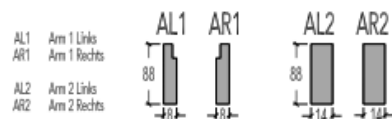

Model 512-5000

(Tolerantie op afmetingen tot ±3%)

Overzicht elementen

OPGELET : Alle breedtematen zijn zonder Arm 1 of Arm 2

- 10M 1 zit 70 - 2 armen
- 11M-12M 1 zit 70 - 1 arm
- 15M 1 zit 70 - zonder armen
- 10L 1 zit 80 - 2 armen
- 11L-12L 1 zit 80 - 1 arm
- 15L 1 zit 80 - zonder armen
- 20S 2 zit 140 - 2 armen
- 21S-22S 2 zit 140 - 1 arm
- 25S 2 zit 140 - zonder armen
- 20M 2,5 zit 160 - 2 armen
- 21M-22M 2,5 zit 160 - 1 arm
- 25M 2,5 zit 160 - zonder armen
- 20L 3 zit 180 - 2 armen
- 21L-22L 3 zit 180 - 1 arm
- 25L 3 zit 180 - zonder armen
- 20XL 3,5 zit 200 - 2 armen
- 21XL-22XL 3,5 zit 200 - 1 arm
- 25XL 3,5 zit 200 - zonder armen
- 40 Hoekse hoek
- 40R Hoekse hoek rond
- 43 Trapezium hoek
- 52 Domeuse rechts klein - zonder arm
- 53 Domeuse links klein - zonder arm
- 62 Domeuse rechts groot - zonder arm
- 63 Domeuse links groot - zonder arm
- 64S 1 zit met eiland rechts
- 65S 1 zit met eiland links
- 59 Longchair - Arm links
- 58 Longchair - Arm rechts
- 50LR Domeuse links - hoek rond + eiland rond
- 50RR Domeuse rechts - hoek rond + eiland rond
- 90 Hocker
- 92 Hocker klein
- 93 Hocker halfrond