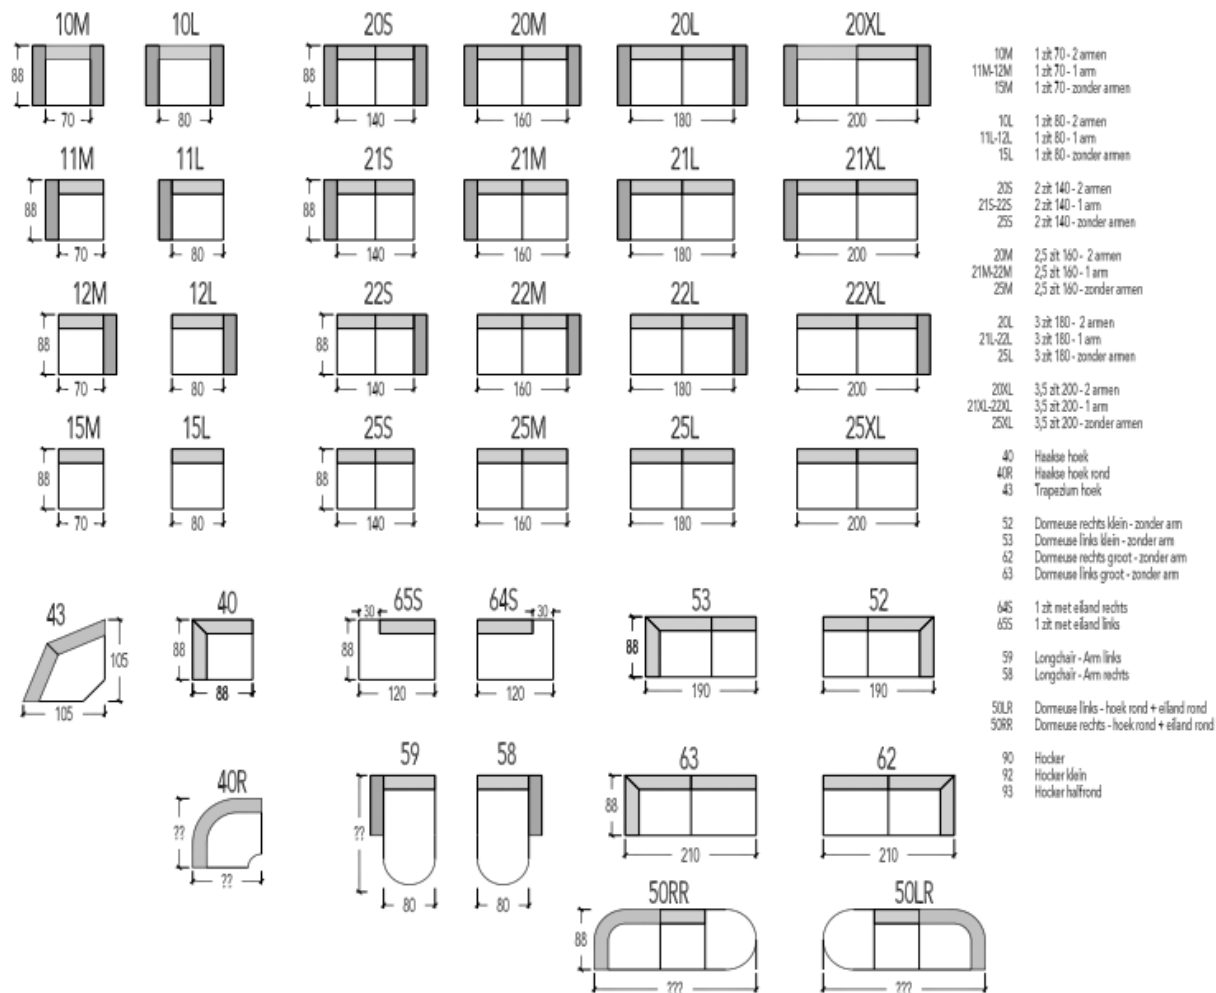

Model 512-5000

(Tolerantie op afmetingen tot ±3%)

Overzicht elementen

OPGELET : Alle breedtematen zijn zonder Arm 1 of Arm 2

- 10M 1 zit 70 - 2 armen
- 11M-12M 1 zit 70 - 1 arm
- 15M 1 zit 70 - zonder armen
- 10L 1 zit 80 - 2 armen
- 11L-12L 1 zit 80 - 1 arm
- 15L 1 zit 80 - zonder armen
- 20S 2 zit 140 - 2 armen
- 21S-22S 2 zit 140 - 1 arm
- 25S 2 zit 140 - zonder armen
- 20M 2,5 zit 160 - 2 armen
- 21M-22M 2,5 zit 160 - 1 arm
- 25M 2,5 zit 160 - zonder armen
- 20L 3 zit 180 - 2 armen
- 21L-22L 3 zit 180 - 1 arm
- 25L 3 zit 180 - zonder armen
- 20XL 3,5 zit 200 - 2 armen
- 21XL-22XL 3,5 zit 200 - 1 arm
- 25XL 3,5 zit 200 - zonder armen
- 40 Hoekse hoek
- 40R Hoekse hoek rond
- 43 Trapezium hoek
- 52 Domeuse rechts klein - zonder arm
- 53 Domeuse links klein - zonder arm
- 62 Domeuse rechts groot - zonder arm
- 63 Domeuse links groot - zonder arm
- 64S 1 zit met eiland rechts
- 65S 1 zit met eiland links
- 59 Longchair - Arm links
- 58 Longchair - Arm rechts
- 50LR Domeuse links - hoek rond + eiland rond
- 50RR Domeuse rechts - hoek rond + eiland rond
- 90 Hocker
- 92 Hocker klein
- 93 Hocker halfrond